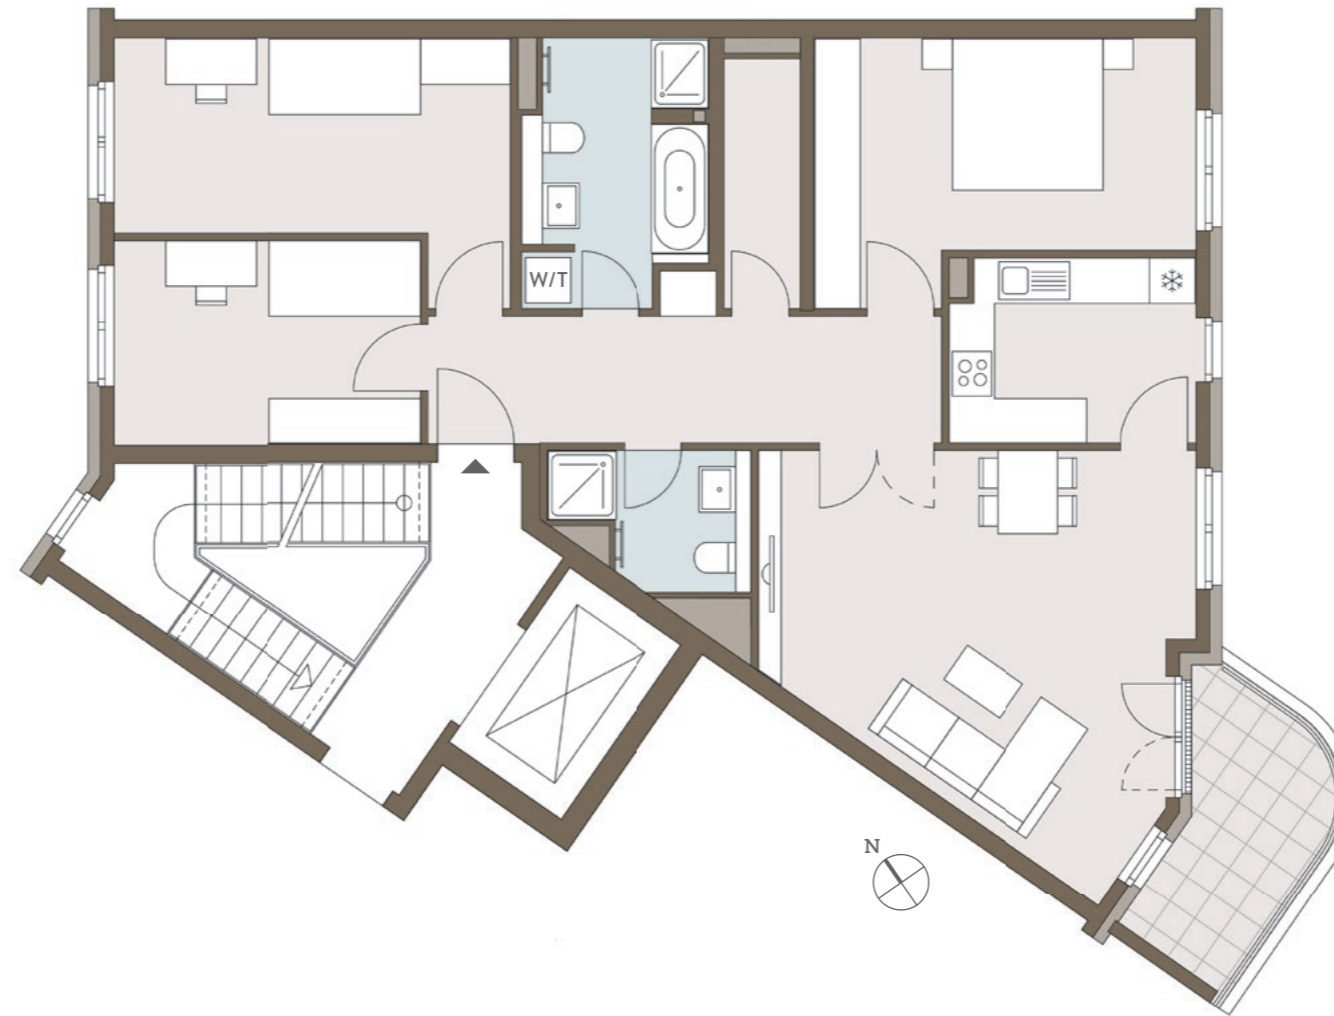

C10.9

4. OG, links · 4-Zimmer-Wohnung / 4th floor, left · Apartment with 4 rooms

	qm / sqm
Wohnen, Essen / Living room, dining room	25,90
Schlafen / Bedroom	15,34
Zimmer 1 / Room 1	14,49
Zimmer 2 / Room 2	10,87
Küche / Kitchen	7,94
Diele / Hallway	11,48
Garderobe / Wardrobe	0,45
AR / SR	3,27
Bad 1 / Bathroom 1	7,92
Bad 2 / Bathroom 2	4,14
Summe / Total	101,80
Balkon / Balcony	6,69 3,35
Gesamtfläche / Total area	105,15

Die angegebenen Flächen basieren auf Fertigmaßen. Loggien, Balkone und Terrassen werden zu 50% angerechnet.

The floorspace figures stated are based on finished measurements. 50% of balconies, recessed balconies and terraces are included.

- SNU / SRU Sondernutzungsrecht / Special right of use
- HWR / UR Hauswirtschaftsraum / Utility room
- AR / SR Abstellraum / Storage room
- AF / SS Abstellfläche / Storage space
- W Waschmaschine / Washing machine
- T Trockner / Dryer
- OL Oberlichter / Skylights