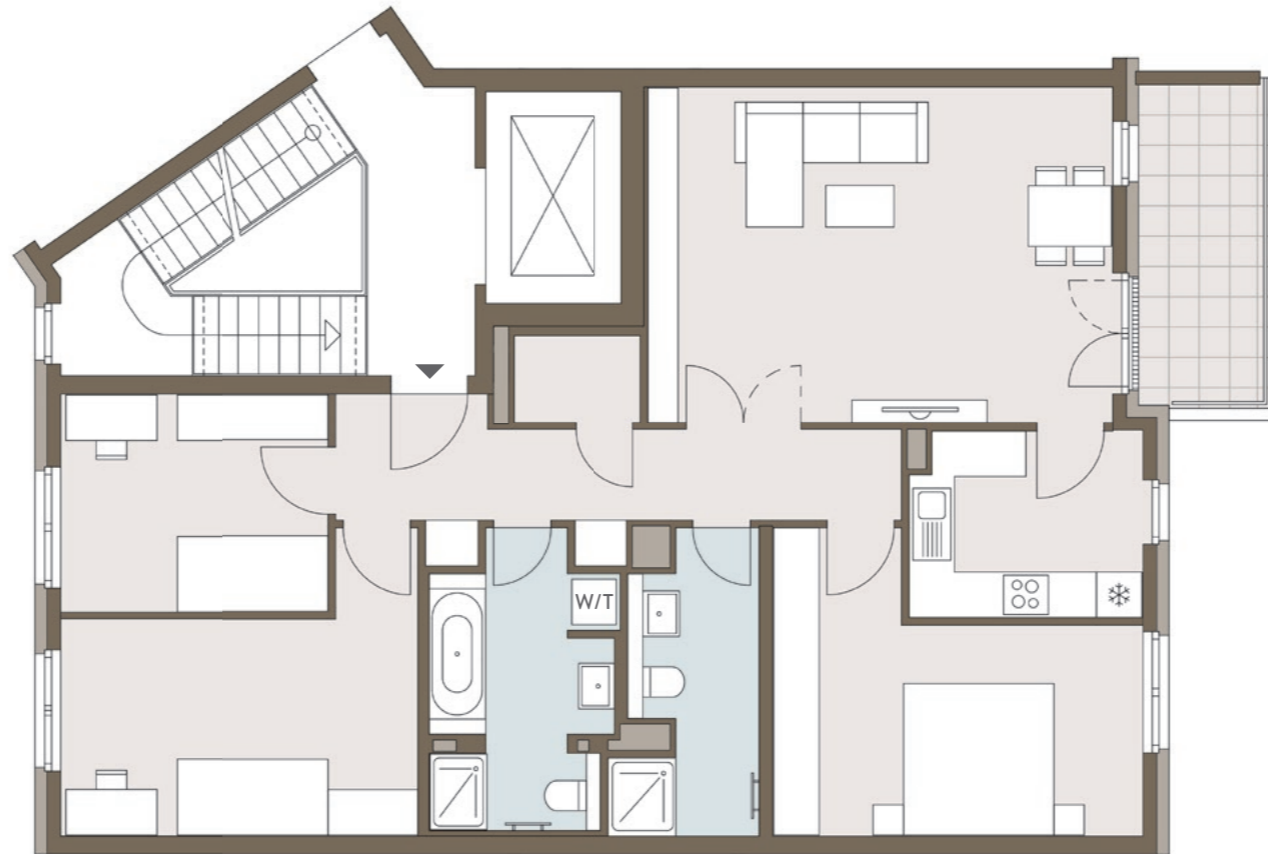

C10.8

4. OG, rechts · 4-Zimmer-Wohnung / 4th floor, right · Apartment with 4 rooms

	qm / sqm	
Wohnen, Essen / Living room, dining room	27,33	
Schlafen / Bedroom	15,66	
Zimmer 1 / Room 1	14,73	
Zimmer 2 / Room 2	10,12	
Küche / Kitchen	7,53	
Diele / Hallway	9,90	
Garderobe / Wardrobe	0,42	
AR / SR	1,93	
AF / SS	0,39	
Bad 1 / Bathroom 1	8,47	
Bad 2 / Bathroom 2	6,53	
Summe / Total	103,01	
Balkon / Balcony	6,99	3,50
Gesamtfläche / Total area	106,51	

Die angegebenen Flächen basieren auf Fertigmaßen. Loggien, Balkone und Terrassen werden zu 50% angerechnet.

The floorspace figures stated are based on finished measurements. 50% of balconies, recessed balconies and terraces are included.

- SNU / SRU Sondernutzungsrecht / Special right of use
- HWR / UR Hauswirtschaftsraum / Utility room
- AR / SR Abstellraum / Storage room
- AF / SS Abstellfläche / Storage space
- W Waschmaschine / Washing machine
- T Trockner / Dryer
- OL Oberlichter / Skylights