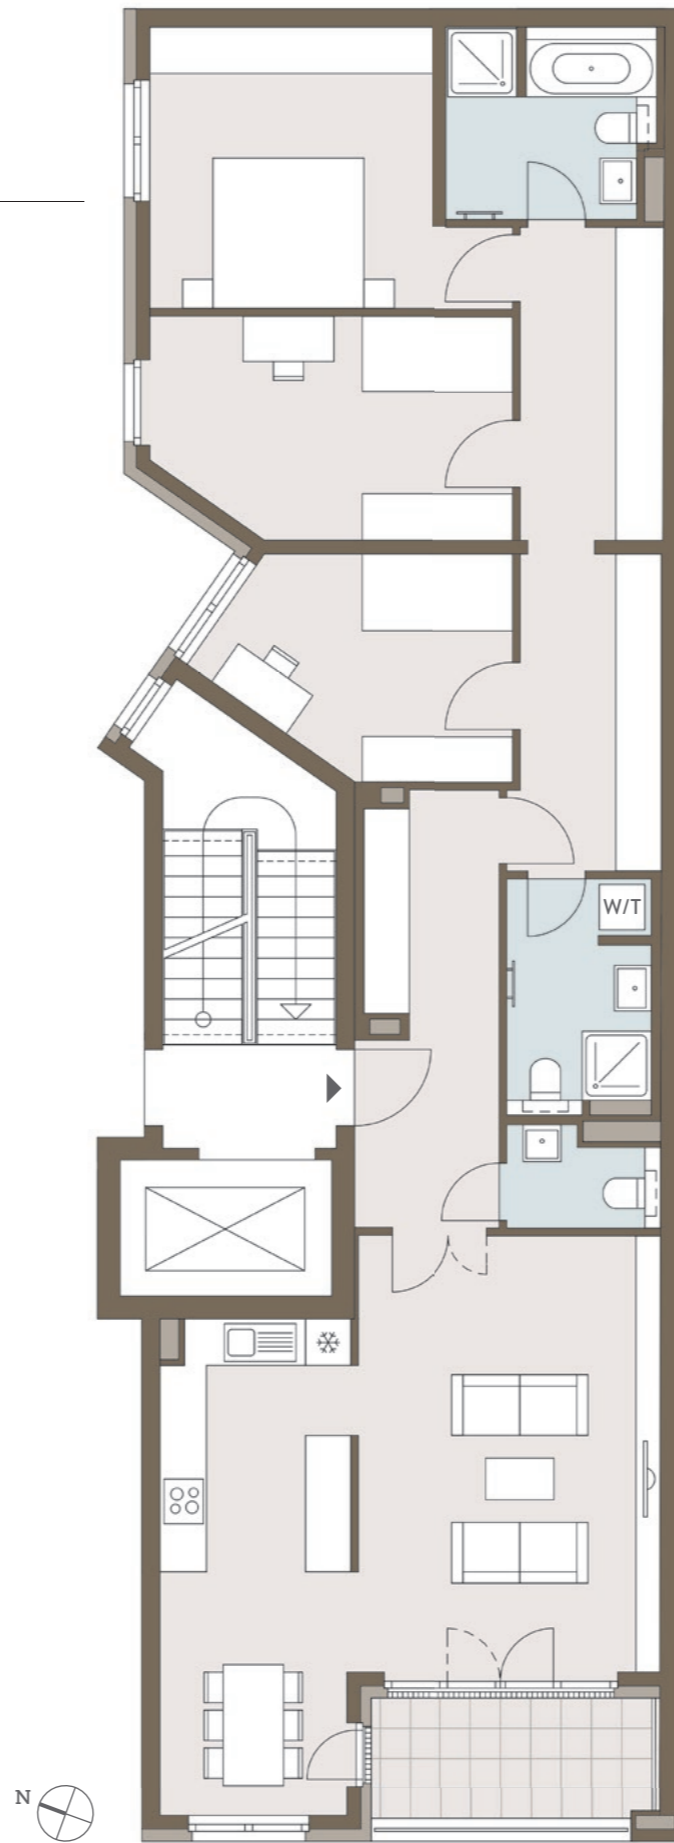

C6.9

4. OG, rechts · 4-Zimmer-Wohnung / 4th floor, right · Apartment with 4 rooms

	qm / sqm	
Wohnen, Essen / Living room, dining room	31,52	
Schlafen / Bedroom	14,94	
Zimmer 1 / Room 1	10,42	
Zimmer 2 / Room 2	13,40	
Küche / Kitchen	8,27	
Diele / Hallway	8,73	
Flur 1 / Corridor 1	5,47	
Flur 2 / Corridor 2	5,22	
Garderobe / Wardrobe	1,62	
AF 1 / SS 1	2,47	
AF 2 / SS 2	2,53	
WC / WC	2,42	
Bad 1 / Bathroom 1	6,62	
Bad 2 / Bathroom 2	5,85	
Summe / Total	119,48	
Loggia / Recessed balcony	6,39	3,20
Gesamtfläche / Total area	122,68	

Die angegebenen Flächen basieren auf Fertigmaßen.
Loggien, Balkone und Terrassen werden zu 50%
angerechnet.

The floorspace figures stated are based on finished
measurements. 50% of balconies, recessed balconies
and terraces are included.

- SNU / SRU Sondernutzungsrecht / Special right of use
- HWR / UR Hauswirtschaftsraum / Utility room
- AR / SR Abstellraum / Storage room
- AF / SS Abstellfläche / Storage space
- W Waschmaschine / Washing machine
- T Trockner / Dryer
- OL Oberlichter / Skylights