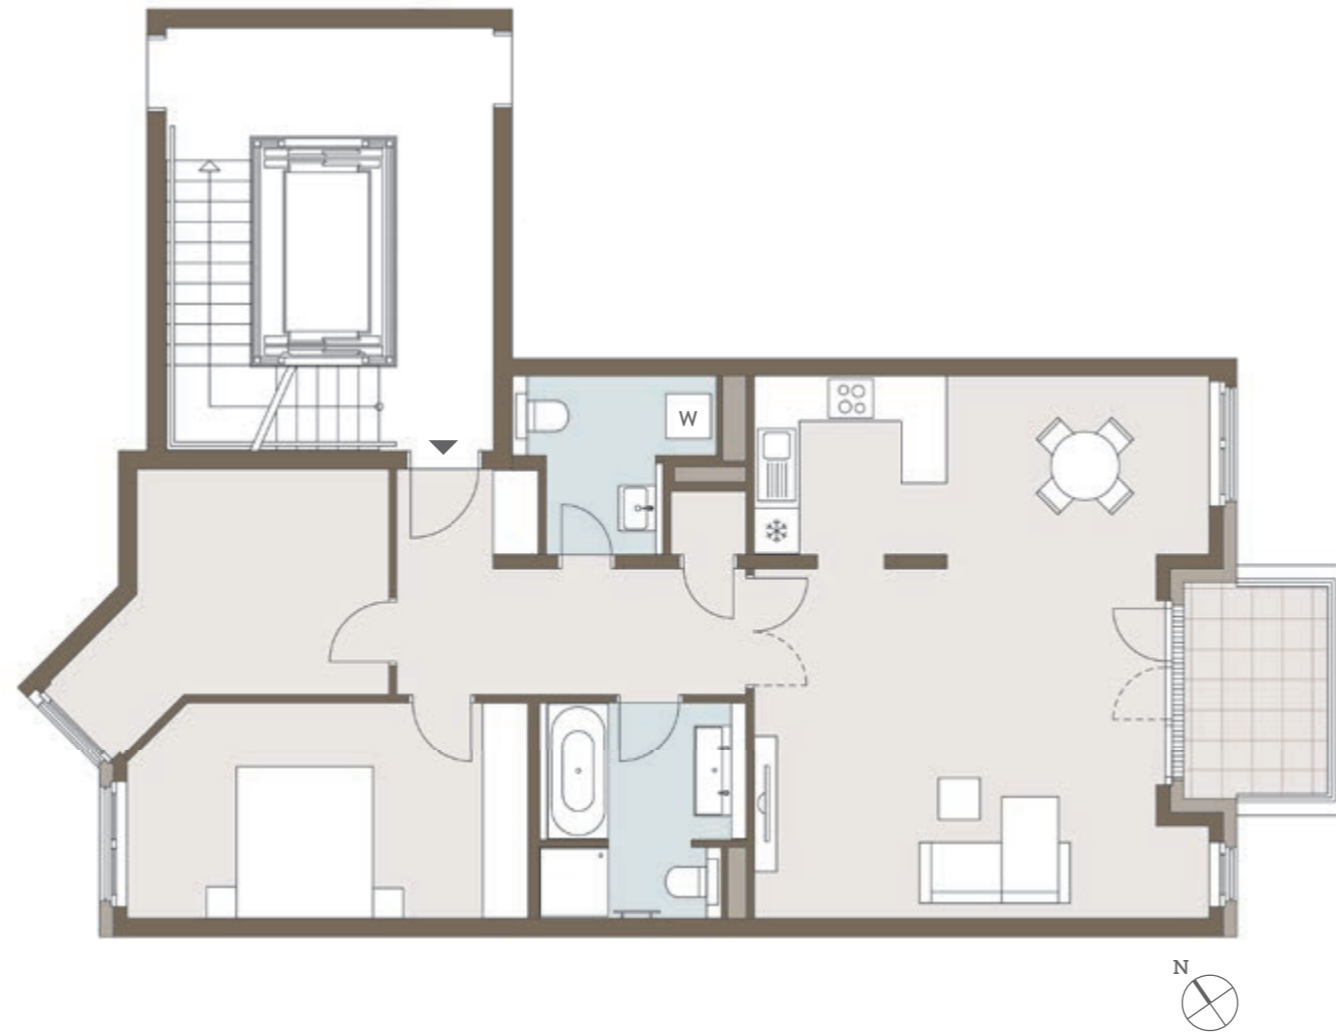

D2.5

1. OG, Mitte · 3-Zimmer-Wohnung / 1st floor, centre · Apartment with 3 rooms

	qm / sqm	
Wohnen, Essen / Living room, dining room	34,55	
Schlafen / Bedroom	14,98	
Zimmer / Room	11,49	
Bad 1 / Bathroom 1	7,10	
Bad 2 / Bathroom 2	4,62	
Küche / Kitchen	6,00	
AR / SR	0,82	
Diele / Hallway	9,36	
Garderobe / Wardrobe	0,66	
Summe / Total	89,58	
Balkon / Balcony	5,66	2,83
Gesamtfläche / Total area	92,41	

Die angegebenen Flächen basieren auf Fertigmaßen. Loggien, Balkone, Terrassen und Dachterrassen werden zu 50% angerechnet.

The floorspace figures stated are based on finished measurements. 50% of balconies, recessed balconies, terraces and roof terraces are included.

SNU / SRU Sondernutzungsrecht / Special right of use
 HWR / UR Hauswirtschaftsraum / Utility room
 AR / SR Abstellraum / Storage room
 AF / SS Abstellfläche / Storage space
 W Waschmaschine / Washing machine
 T Trockner / Dryer